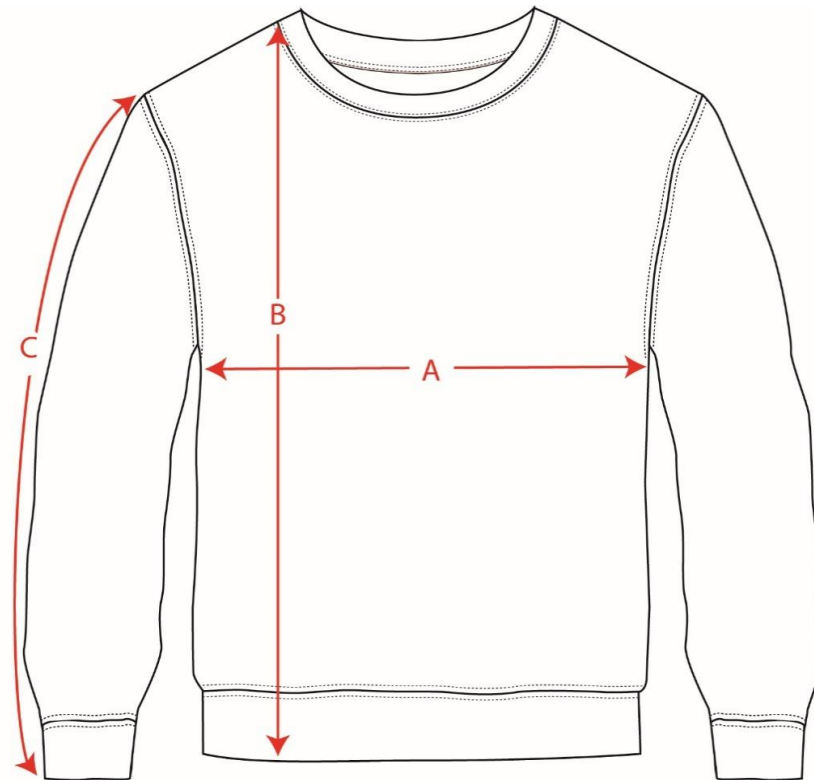

## 110-15 Rundhals-Sweatshirt Kinder

Größen/Sizes	size 3-4/ 104	size 5-6/ 116	size 7-8/ 128	size 9-11/ 146	size 12-14/ 164
<b>A:</b> 1/2 Brustweite/ Half Chest	35 cm	37 cm	39 cm	43 cm	46 cm
<b>B:</b> Länge / Body Length	42 cm	46 cm	51,5 cm	57,5 cm	61 cm
<b>C:</b> Ärmellänge/ Sleeve Length	36,5 cm	42 cm	48 cm	54 cm	59 cm